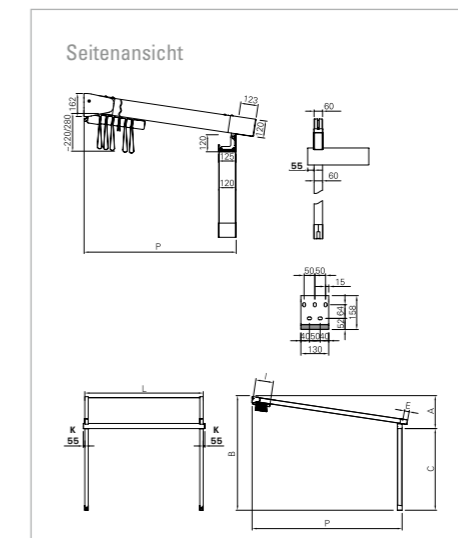

PERGOLA SUNRAIN L