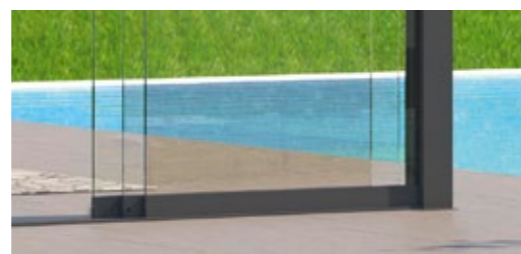

### Seitenelemente AREA slide

Leichtgängige Schiebeelemente ermöglichen die Öffnung Ihrer PERGOLA SUNRAIN Q mit nur einem Handgriff. Die rahmenlosen Elemente bieten Ihnen ein Maximum an Transparenz und eröffnen einen unverstellten Ausblick in die umgebende Landschaft.