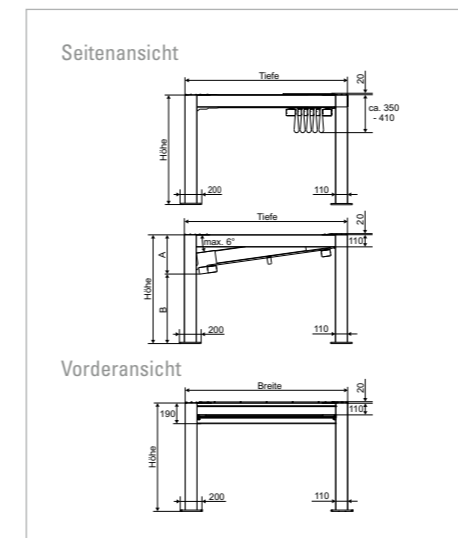

PERGOLA SUNRAIN Q