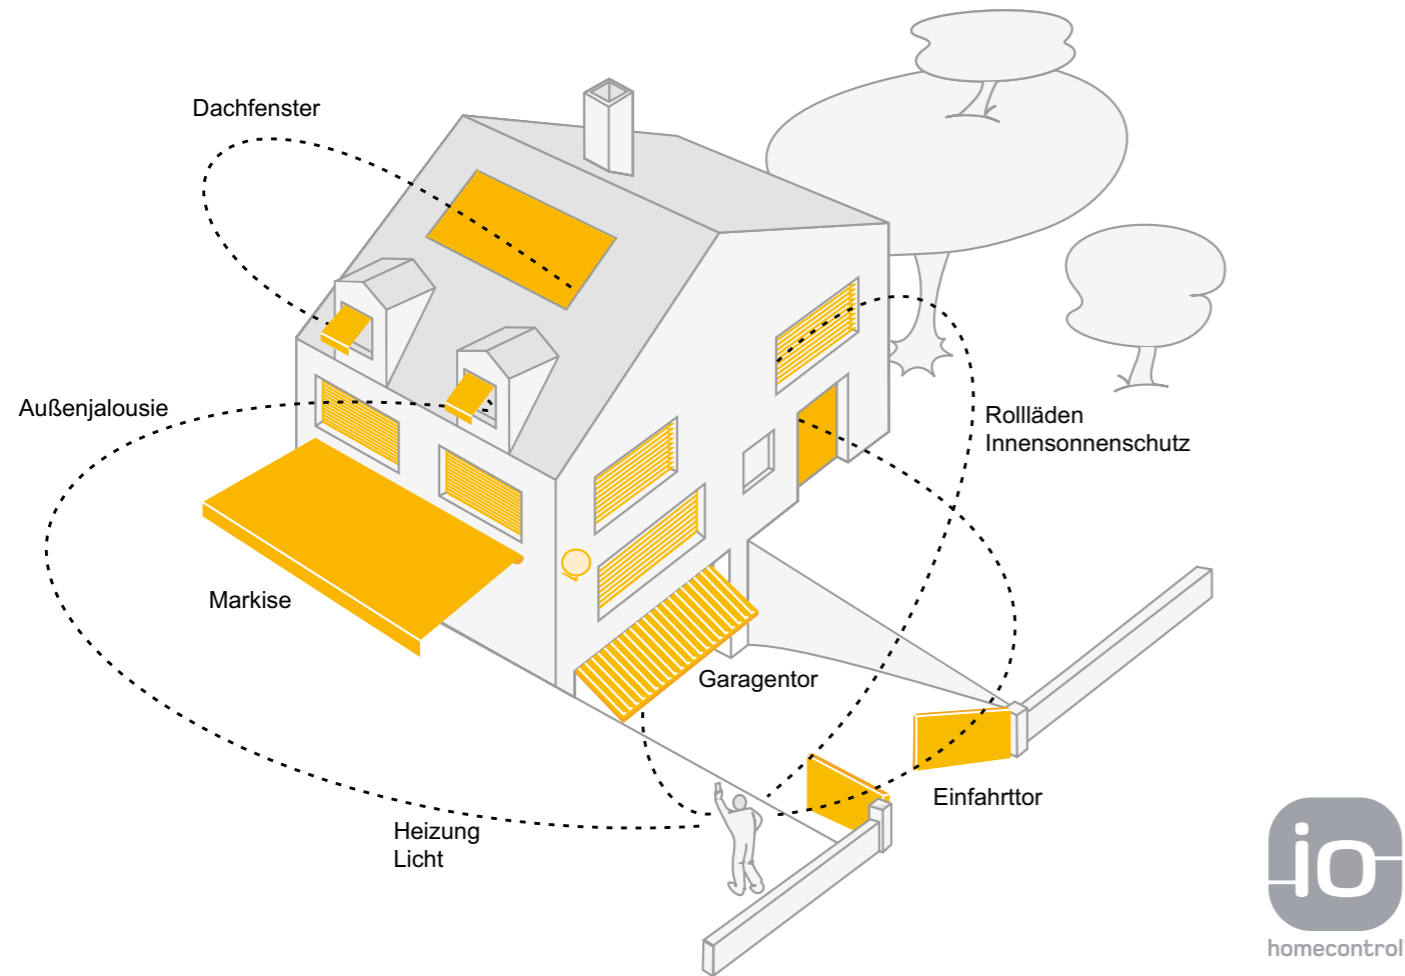

SMART HOME READY

EIN ZUHAUSE GANZ NACH IHREN WÜNSCHEN

Mit „Smart Home Ready by Somfy“ legen Sie heute den Grundstein für Ihr Zuhause von morgen

Grundsätzlich entscheiden Sie selbst wie „smart“ Sie Ihr Eigenheim oder Ihre Wohnung steuern möchten. Am besten Sie legen bereits zu Beginn die richtige Basis, um Ihre Haustechnik auch zu einem späteren Zeitraum noch weiter automatisieren zu können.

Mit den Somfy io-Lösungen genießen Sie von Anfang an die komfortablen Steuerungsmöglichkeiten des smarten Zuhauses. So können Sie einfach später noch entscheiden, wie viel mehr an Vernetzung, Komfort und Sicherheit es für Sie ganz persönlich sein darf.

4

VORTEILE

- EINFACHE BEDIENUNG
- SICHERHEIT
- KOMFORT UND WOHLGEFÜHL
- ENERGIEEFFIZIENZ

Wählen Sie die für Sie passende Lösung und lassen Sie sich im Fachhandel zu weiteren **Smart Home-Lösungen** beraten!

Binden Sie Ihre Sonnen- und Wetterschutzprodukte in Ihr Smart Home ein! Bedienen Sie Ihre Anlagen mit Beleuchtung und/oder Heizstrahler doch ganz einfach mit der Somfy io-Funksteuerung per Hand- oder Wandsender. Oder mit anderen Steuerungsmöglichkeiten wie Tablet oder Smartphone.