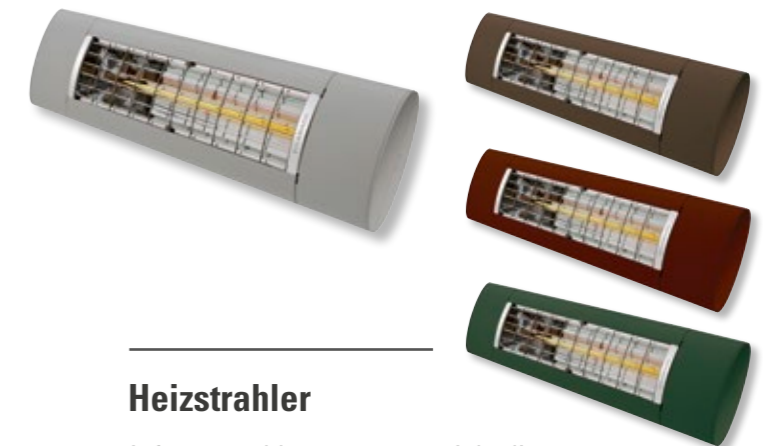

Heizstrahler

Infrarotstrahler erwärmen nicht die Luft, sondern nur Körper und Gegenstände – kostengünstig und effektiv. In 18 LEINER LOUNGE FARBEN und RAL 9010 ohne Mehrpreis erhältlich.