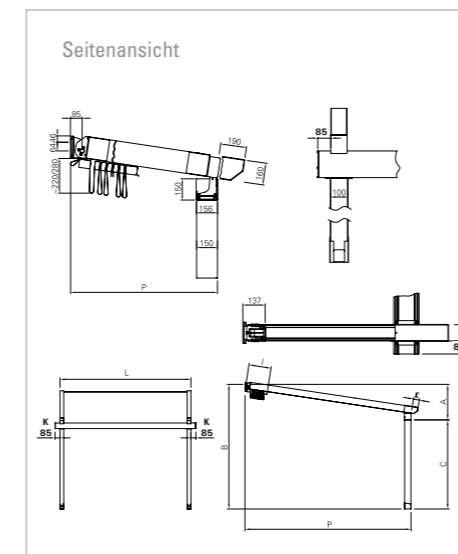

PERGOLA SUNRAIN XLM